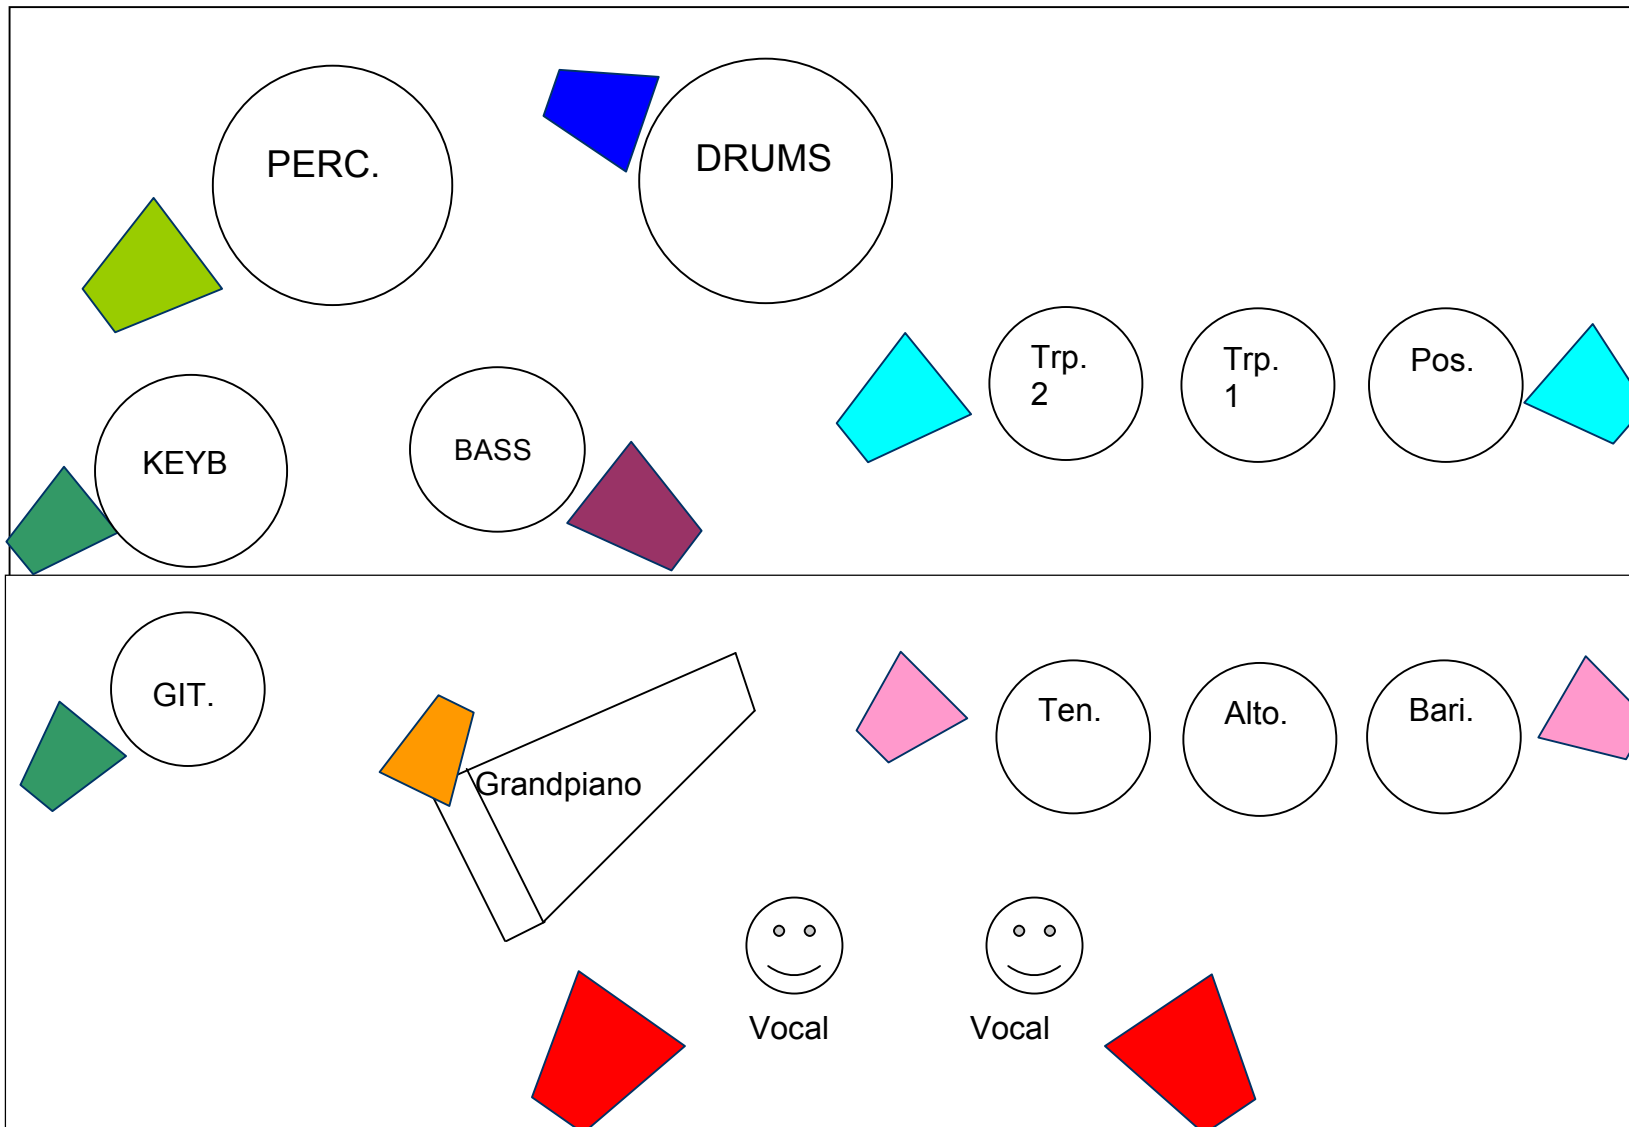

BJÖRN VÜLLGRAF ORCHESTRA (12 Musiker, 2 Sänger)

BÜHNE (komplett) = 12m x 8m

pro PODESTEBENE = 12m x 4m x 0,4m

4 STÜHLE ohne Armlehne (Sax, Keyb)

3 BARHOCKER (Trp., Pos)

Mon.1 / Mon.2 / Mon.3 / Mon.4 / Mon.5 / Mon.6 / Mon.7 / Mon.8