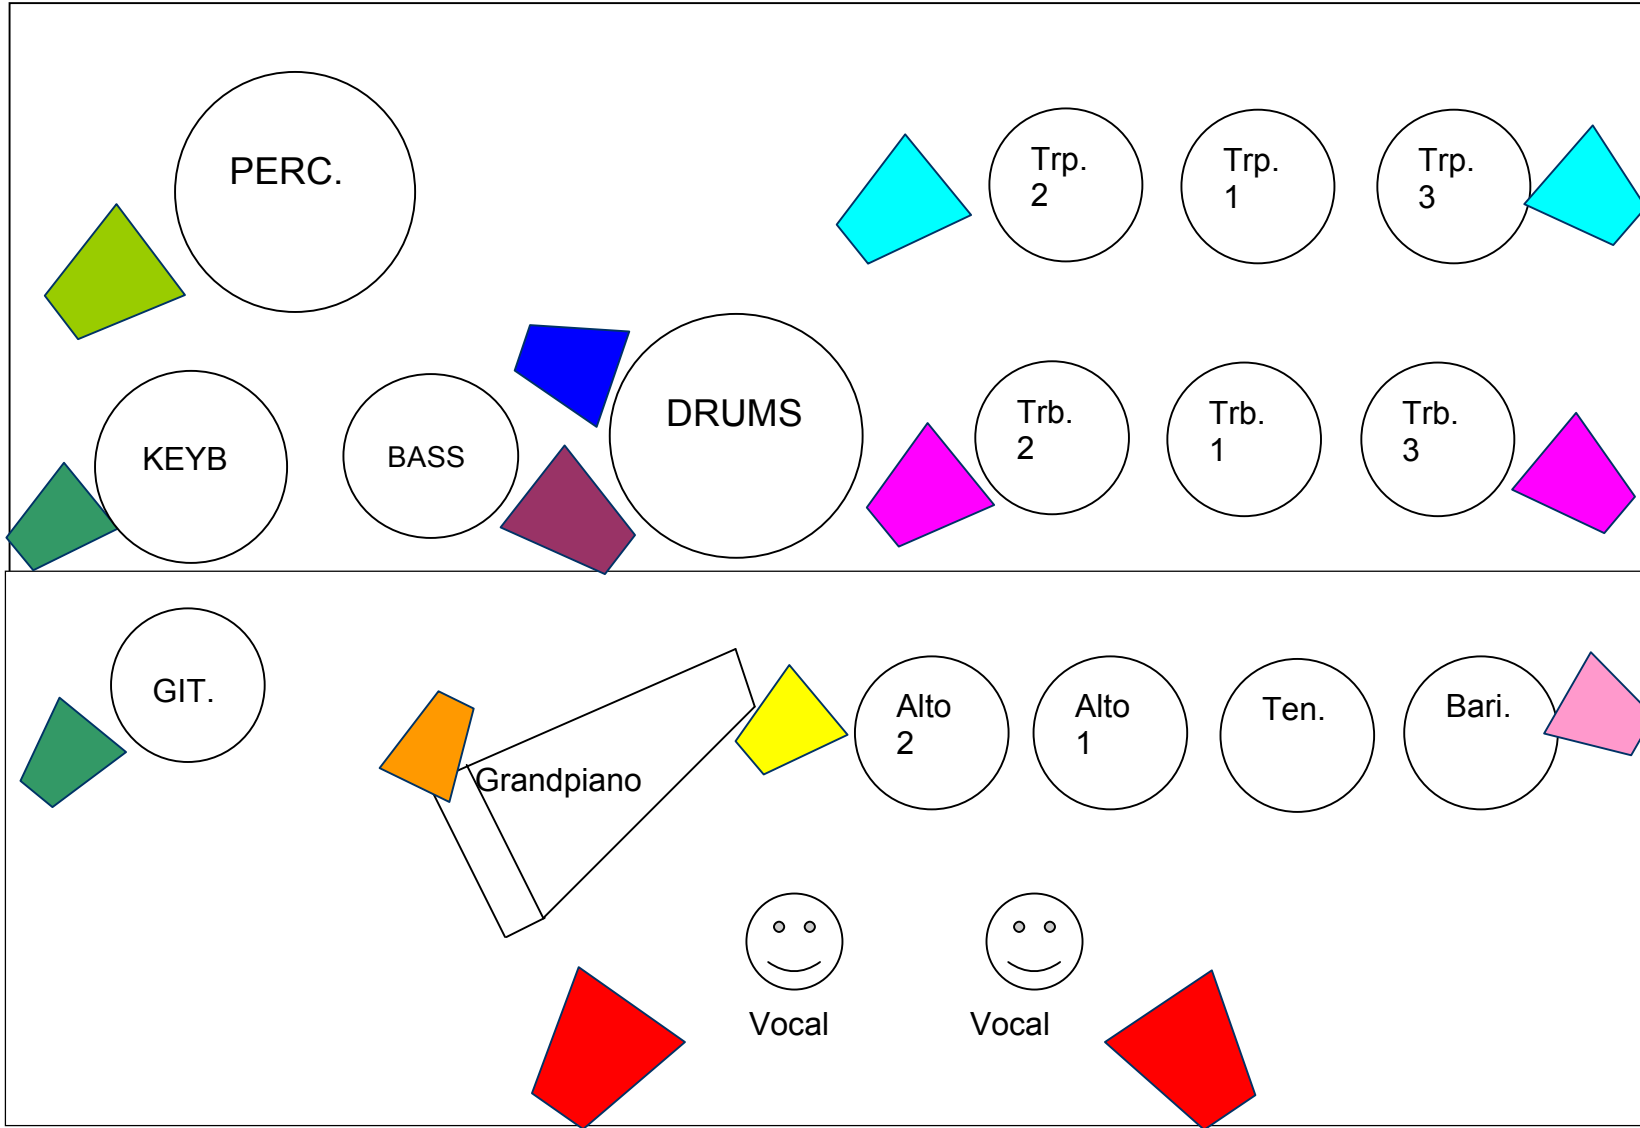

BJÖRN VÜLLGRAF ORCHESTRA (16 Musiker, 2 Sänger)

BÜHNE (komplett) = 12m x 8m

pro PODESTEBENE = 12m x 4m x 0,4m

8 STÜHLE ohne Armlehne (Pos, Sax, Keyb)

3 BARHOCKER (Trp.)

Mon.1 / Mon.2 / Mon.3 / Mon.4 / Mon.5 / Mon.6 / Mon.7 / Mon.8 / Mon.9 / Mon.10